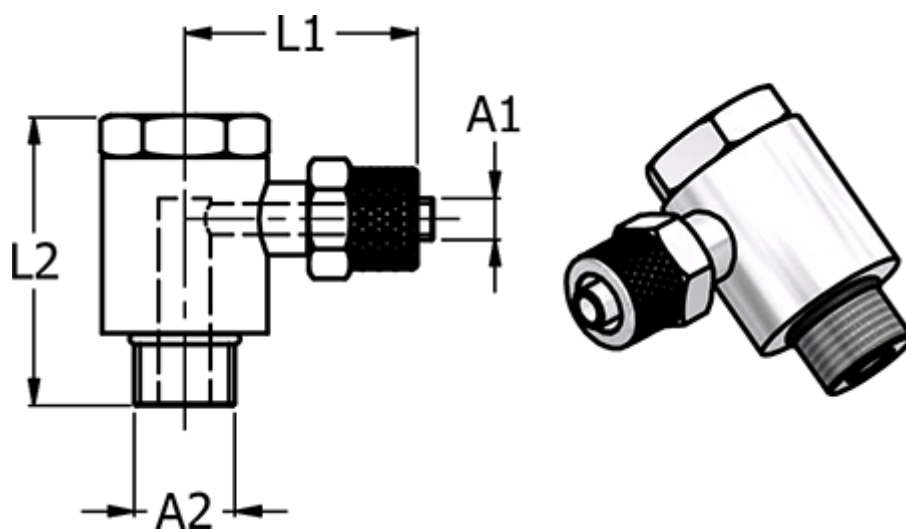

Varenummer: 586136148  
Beskrivelse: Push-on fitting 13.614-8, metal G 1/4"/Ø8/6  
Banjovinkel

## Mål

= -	NV	= 17
= -	Slangediameter A1 = 8/6	
= -		
= -		
= -		

Gevind A2 = G 1/4"

L1 = 28.0

L2 = 33.0